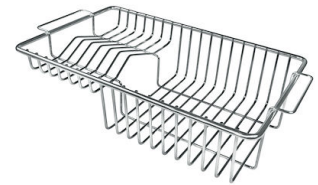

## ACCESSORI OPZIONALI

**Cestello bianco**  
8612 100

**Cestello inox**  
8612 000

**Cestello portapiatti inox**  
8100 303  
\* solo in abbinamento con l'accessorio  
8644 101

**Griglia portapiatti inox**  
8100 154

**Tagliere in cristallo**  
8631 300

**Tagliere in HPDE**  
8657 001

**Tagliere Twin in HDPE**  
8644 101

**Vaschetta bianca**  
8153 100

**Cestello portapiatti inox**  
8100 201

**Kit grattugia con supporto per anello e vassoio di raccolta alimenti**