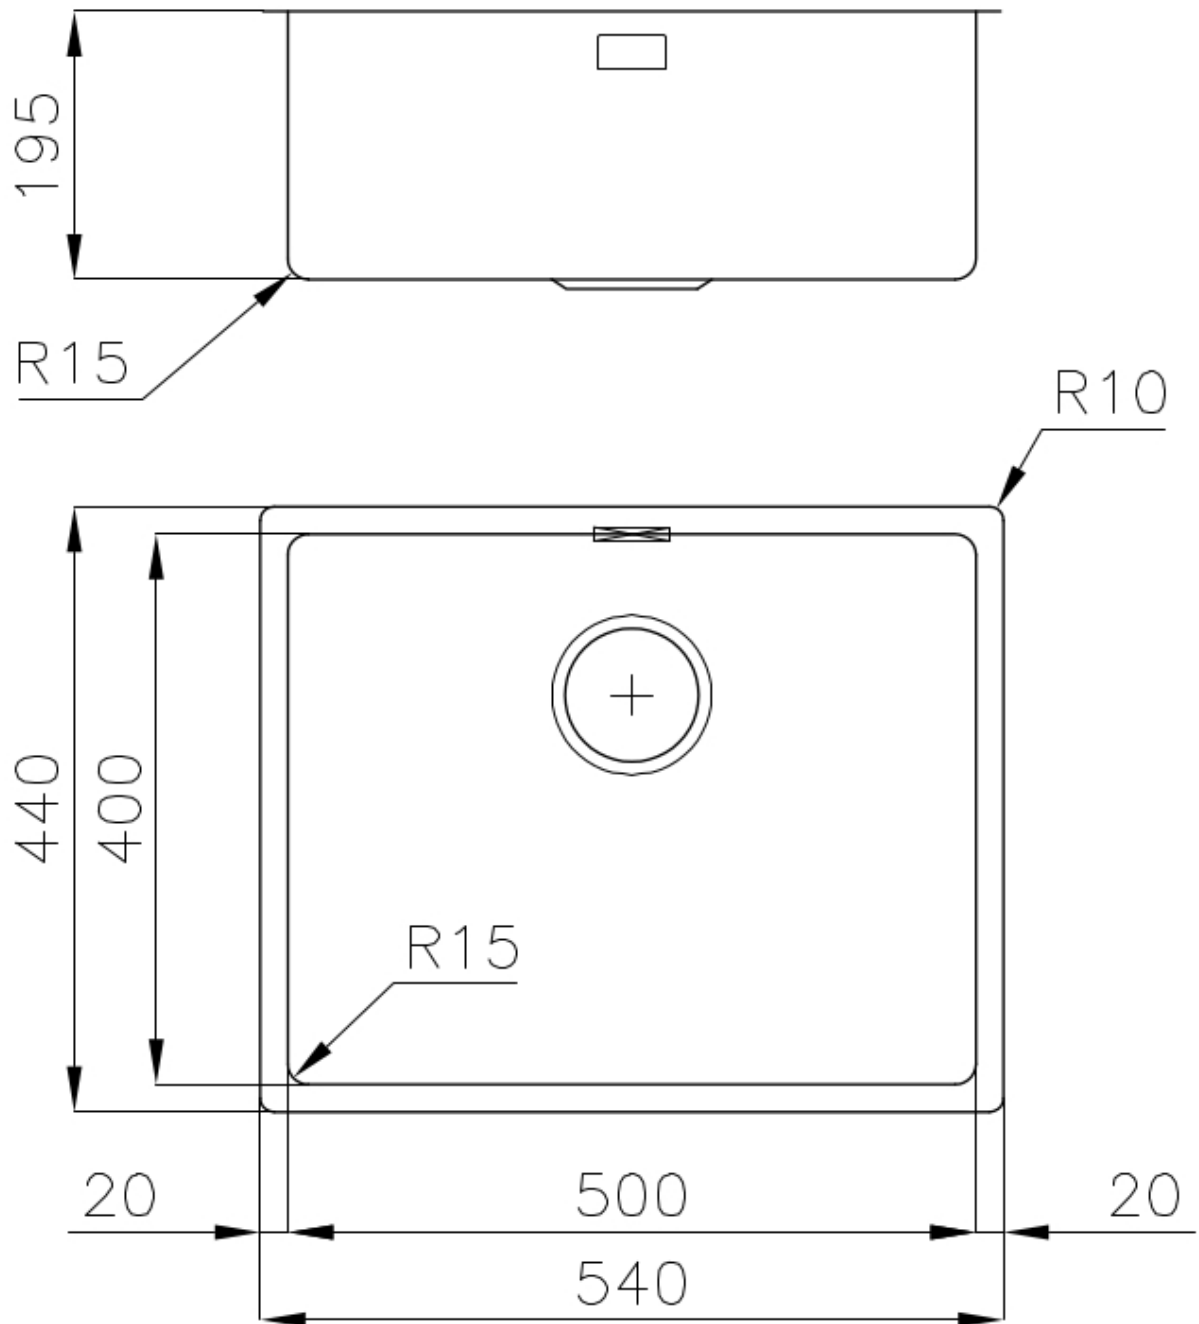

#### VASCA A RAGGIO STRETTO

Vasche con forme squadrate dal design moderno e con aumentata capienza. Per un'estetica minimal coniugata con la massima praticità.

### DETTAGLI

Bordo Installazione

Sottotop

Materiale

Acciaio inox AISI 304

Texture	Vintage
Base	60 cm
Dimensioni	540 x 440 mm
Dotazioni standard	Ganci di fissaggio, guarnizione, piletta, troppo-pieno e sifone, Imballo in scatola
Fori Mixer	Nessun foro di serie
Foro incasso	Vedi scheda tecnica
Gocciolatoio	No
Larghezza	54 cm
Misura vasca	500 x 400 mm
Numero vasche	1 vasca
Piletta	Piletta 3,5"

## DATI TECNICI

Cut out size  
Dimensioni per foratura top